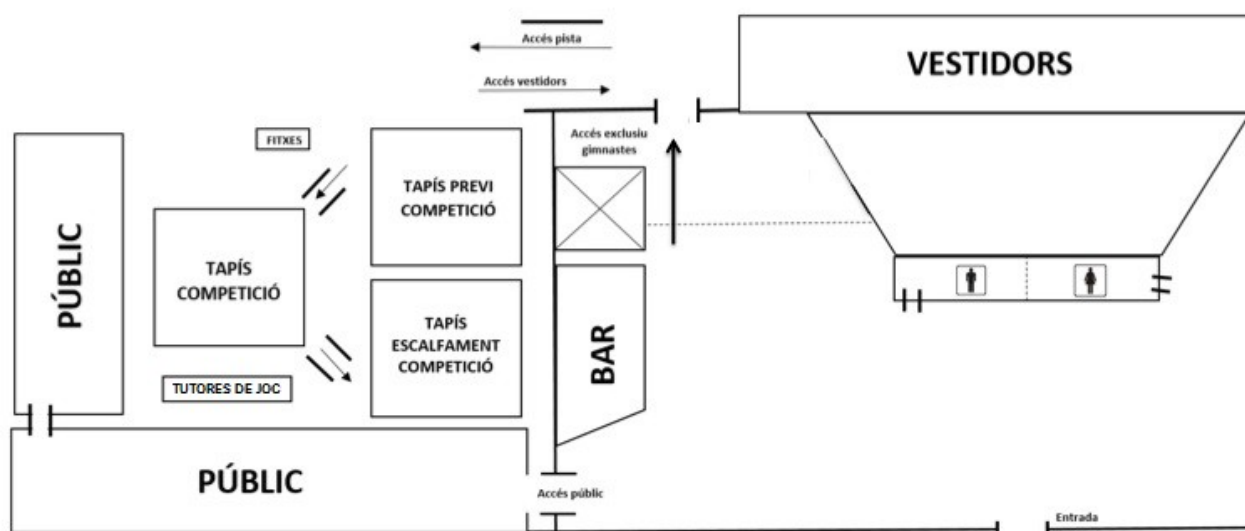

INFORMACIÓ GENERAL

Data de l'activitat	Dissabte, 15 de febrer de 2020
Lloc	Pavelló Municipal de Vilablareix Carrer del Marroc, 19 – 17180 Vilablareix (Girona)
Categories convocades	De prebenjamí a sènior
Horari competició	9:00 a 19:10 hores
Horaris escalfament	Escalfament tapís general: 1 hora abans de la competició Escalfament tapís previ competició: 8 individuals
CE organitzador	Consell Esportiu del Gironès Carrer Riera de Mus, 1A – 17003 Girona 972 20 61 49 – 670 090 336 www.cegirones.cat – administracio@cegirones.cat
Entitats col·laborades	Associació Esportiva Vilablareix, Ajuntament de Vilablareix i Anela Fruits
Límit comunicació baixes	Fins dimarts 11 de febrer de 2020
«Menys plàstic, més salut»	Amb la finalitat de reduir plàstics d'un sol ús, no es donaran ampolles d'aigua als participants. Recomanem dur recipients per beure mitjançant els sistemes d'hidratació facilitats per l'organització.