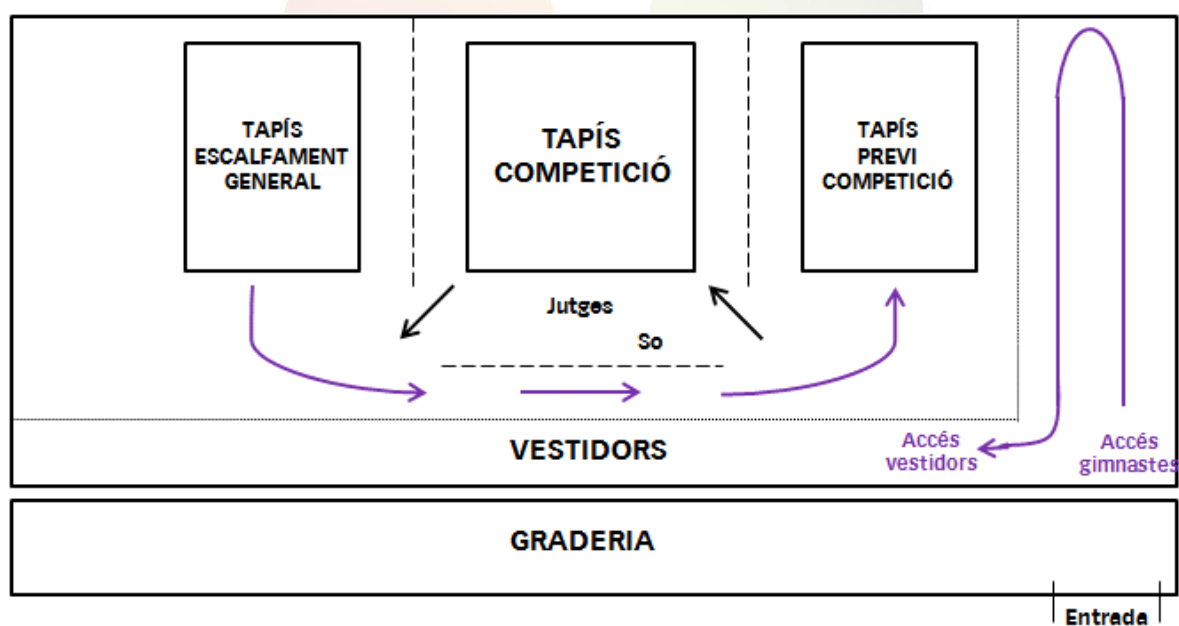

INFORMACIÓ GENERAL

Data de l'activitat	Diumenge, 5 de maig de 2019
Lloc	Pavelló Municipal de Vila-roja Carrer Aurora Bertrana, 35 – 17004 Girona
Categories convocades	Conjunts nivell A i B Duos, trios i quartets
Horari competició	9:00 a 16:00 hores
Horaris escalfament	Escalfament tapís general: 1 hora abans de la competició Escalfament tapís previ competició: 5 conjunts
CE organitzador	Consell Esportiu del Gironès Carrer Riera de Mus, 1A – 17003 Girona 972 20 61 49 – 664 466 348 www.cegirones.cat – administracio@cegirones.cat
Entitats col·laborades	Club Rítmica Girona i Ajuntament de Girona
Límit comunicació baixes	Fins dimarts 30 d'abril de 2019