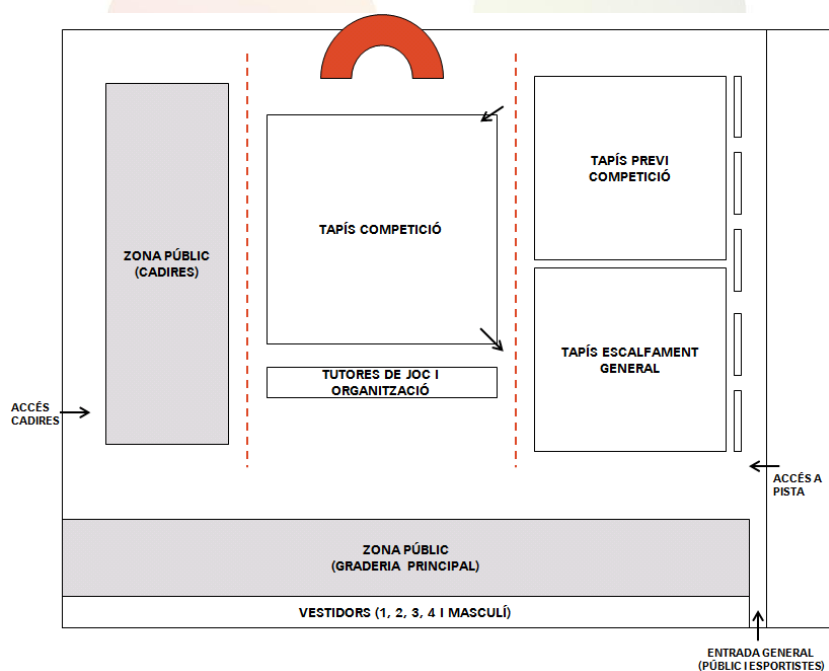

INFORMACIÓ GENERAL

Data de l'activitat	Dissabte, 11 de maig de 2019
Lloc	Pavelló Municipal d'Esports de Sarrià de Ter Carrer de Francesc Cambó, s/n – 17840 Sarrià de Ter (Girona)
Categories convocades	Individual nivell A1 Individual nivell A2 Individual nivell Obert
Horari competició	9:00 a 16:50 hores
Horaris escalfament	Escalfament tapís general: 1 hora abans de la competició Escalfament tapís previ competició: 8 individuals
CE organitzador	Consell Esportiu del Gironès Carrer Riera de Mus, 1A – 17003 Girona 972 20 61 49 – 670 090 336 www.cegirones.cat – administracio@cegirones.cat
Entitats col·laborades	Club Gimnàstica Sarrià i Ajuntament de Sarrià de Ter
Límit comunicació baixes	Fins dimarts 7 de maig de 2019