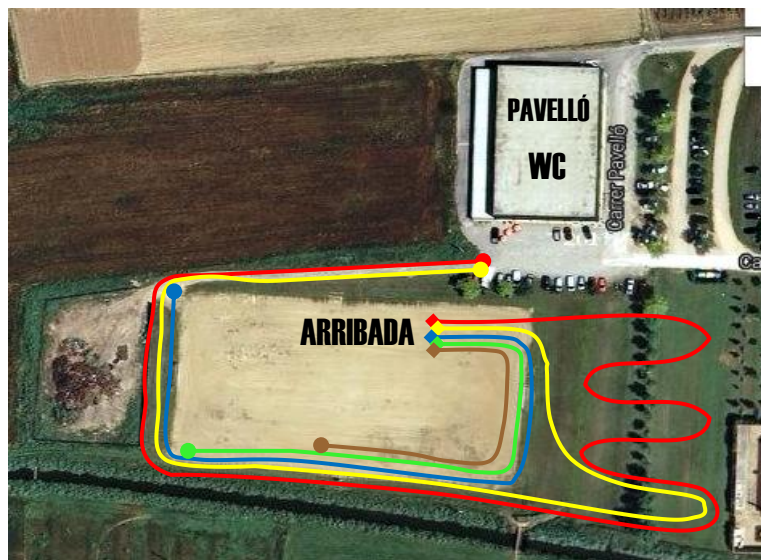

VIII CIRCUIT CROS ESCOLAR LLERA DEL TER

BORDILS 19 abril '15

CIRCUIT MARRÓ: P3 – 1 volta

CIRCUIT VERD: P4 – 1 volta

CIRCUIT BLAU: P5 – 1 volta

CIRCUIT GROC: 1r i 2n – 1 volta

CIRCUIT VERMELL

3r i 4t – 1 volta