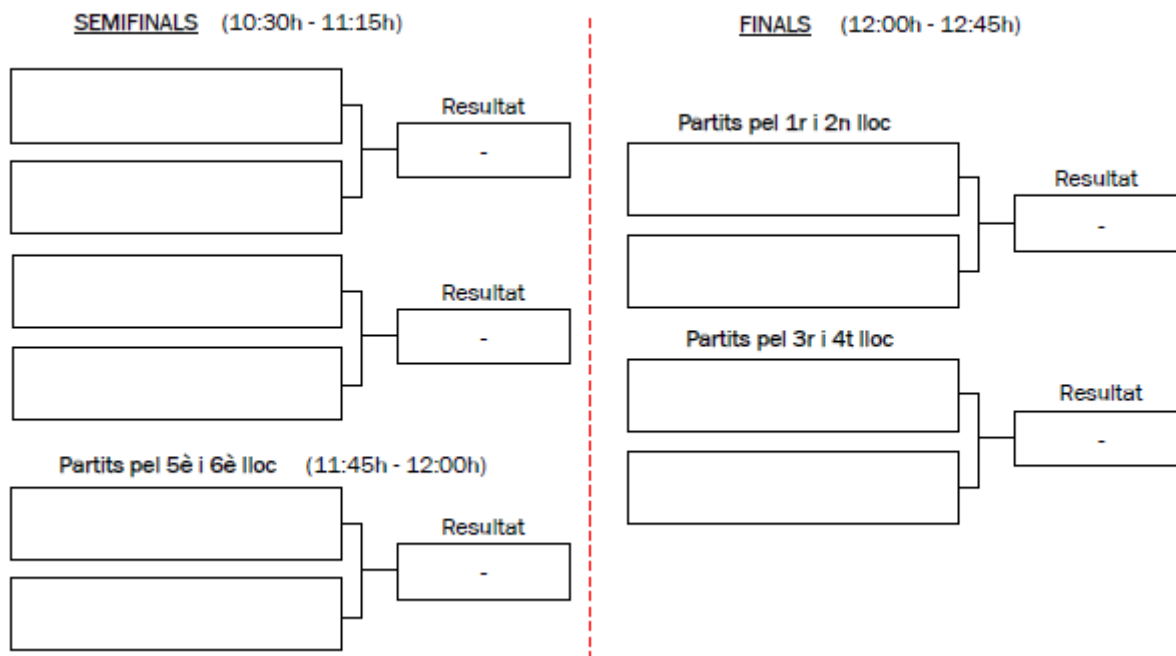

ELS JOCS EMPORION AMB LA CAMPANYA:

CATEGORIA BENJAMÍ

1a fase

HORARI	GRUP 1 (pista 1)	GRUP 2 (pista 2)
09:15h - 09:35h	EEM Caldes Malavella CV St. Pere Pescador	CV Olot "B" CV Figueres
09:40h - 10:00h	CV Olot "A" EEM Caldes Malavella	Patufetes Bordils CV Olot "B"
10:05h - 10:25h	CV St. Pere Pescador CV Olot "A"	CV Figueres Patufetes Bordils

2a fase

Els horaris **aproximat**s que es preveuen per a la celebració de la 2a fase són:

* Pel bon funcionament de la competició, preguem que els equips arribin a la instal·lació puntualment 30 minuts abans de l'hora d'inici dels partits.