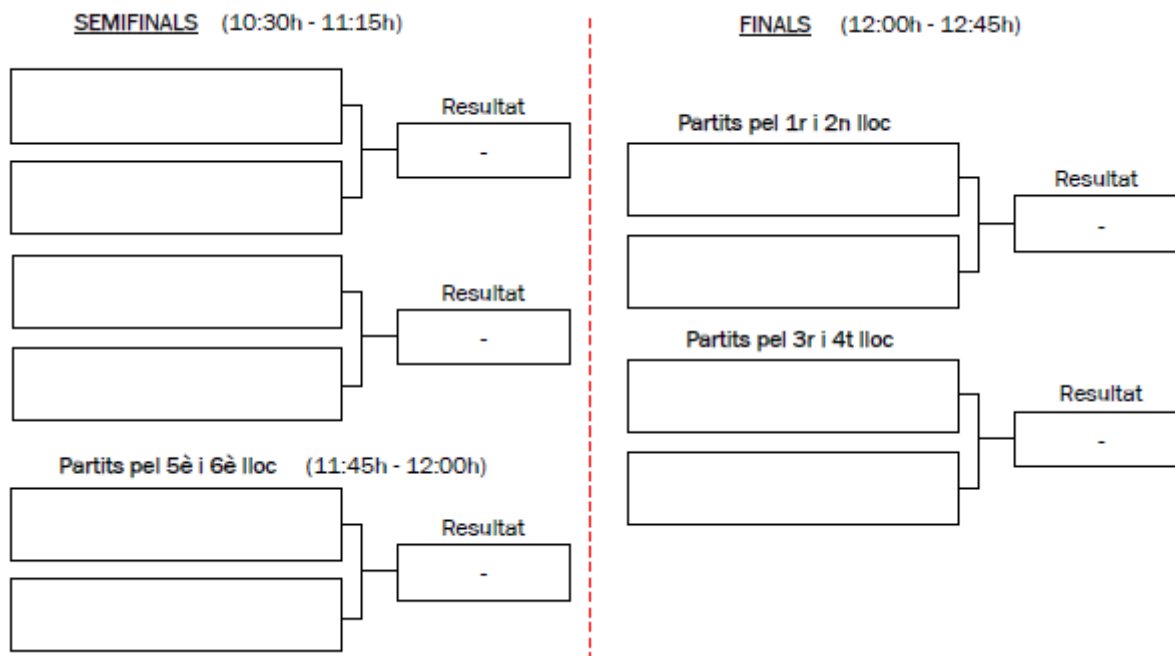

CATEGORIA ALEVÍ

1a fase

HORARI	GRUP 1 (pista 3)	GRUP 2 (pista 4)
09:15h - 09:35h	CV St. Pere Pescador Handbol Bordils	CV Figueres CV Lloret
09:40h - 10:00h	Handbol Bordils CV Olot "B"	CV Lloret CV Olot "A"
10:05h - 10:25h	CV Olot "B" CV St. Pere Pescador	CV Olot "A" CV Figueres

2a fase

Els horaris **aproximat**s que es preveuen per a la celebració de la 2a fase són:

* Pel bon funcionament de la competició, preguem que els equips arribin a la instal·lació puntualment 30 minuts abans de l'hora d'inici dels partits.